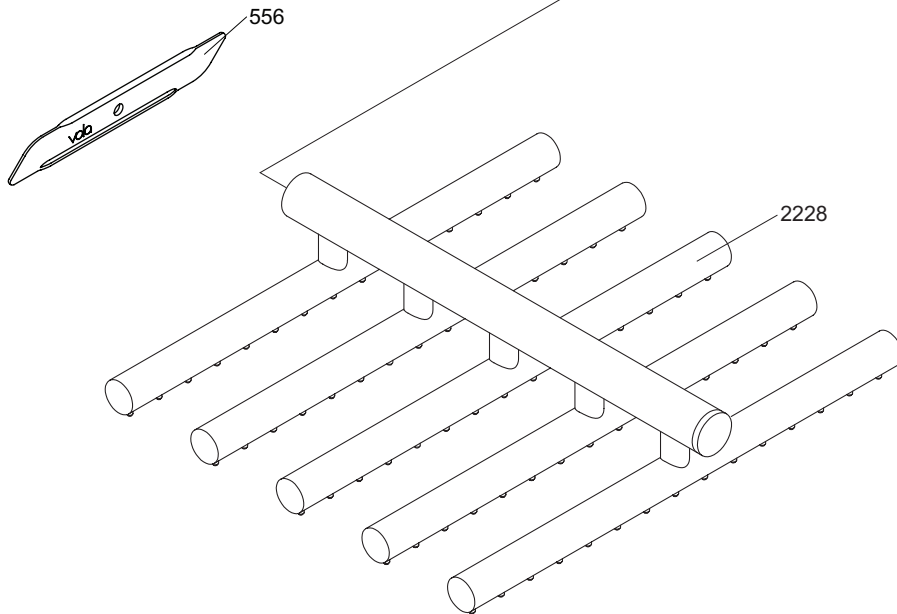

2226 Std.	300 mm
2226 -100	200 mm
2226 +100	400 mm
2226 +200	500 mm

vola

Lunavej 2
 DK-8700 Horsens
 Tlf : + 45 7023 5500
 sales@vola.com
 www.vola.com

VOLA 050

Date
 Oct. 11

Rev.
 1

Sheet
 SB 14.1