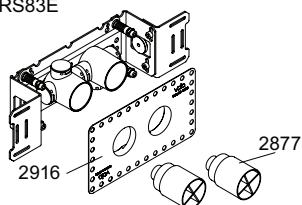

VR512: 2xVR515, 2xVR515A VR521

RS83E