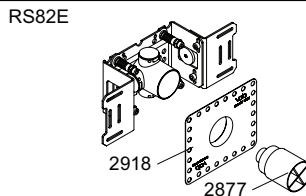

Extension Verlängerung Forlængerdele Förlängning Verlangstücken Modification

Geberit parts: **NOT INCLUDED**

Geberit Sigma + 115.861.00.1 + 115.862.00.1
UP320

VR512: 2xVR515, 2xVR515A VR521

vola
Lunavej 2
DK-8700 Horsens
Tlf : + 45 7023 5500
sales@vola.com
www.vola.com