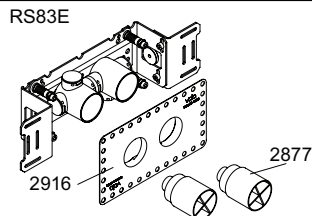

Extension Verlängerung Forlængerdele Förlängning Verlangstücken Modification

Geberit parts: **NOT INCLUDED**

Geberit Sigma + 115.861.00.1 + 115.862.00.1
UP320

VR512: 2xVR515, 2xVR515A VR521

vola
Lunavej 2
DK-8700 Horsens
Tlf : + 45 7023 5500
sales@vola.com
www.vola.com