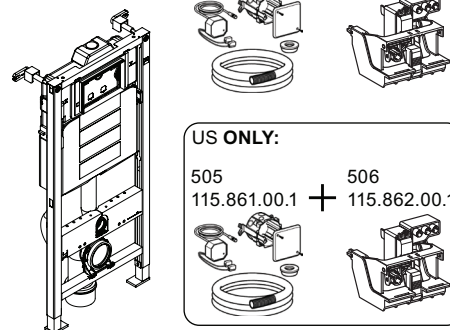

Extension Verlängerung Forlængerdele Förlängning Verlangstücken Modification

Geberit parts: **NOT INCLUDED**

Geberit Sigma + 115.861.00.1 + 115.862.00.1
UP320

VR512: 2xVR515, 2xVR515A VR521

vola
Lunavej 2
DK-8700 Horsens
Tlf : + 45 7023 5500
sales@vola.com
www.vola.com