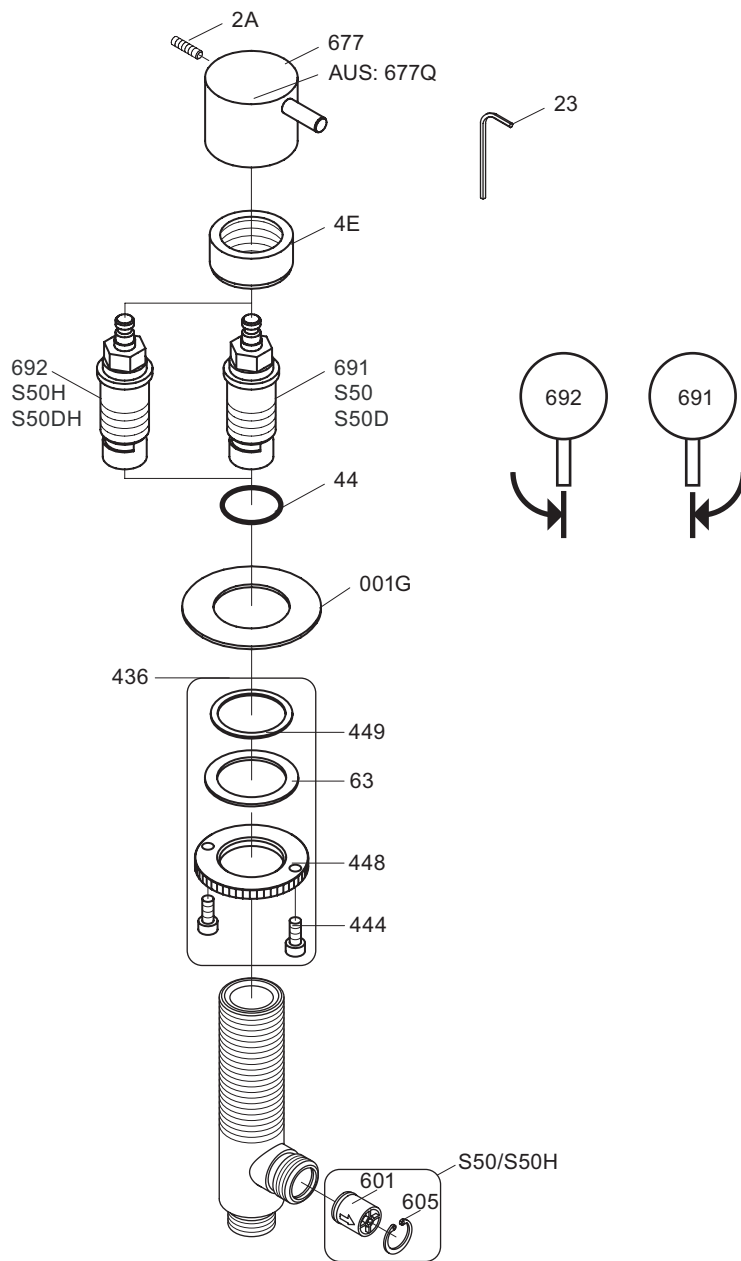

VOLA S50, S50D, S50DH
 VOLA KV3, KV4, KV9, KV10, KV15
 VOLA HV5, HV8, HV10
 VOLA SC2, SC4, SC6, SC8, SC11, SC13

Fitting instruction
 Montageanleitung
 Monteringsvejledning
 Monteringsvægledning
 Montage hanleiding
 Manuel de montage

Data, 3 Bar:

	l/min.	Gal/min.
S50:	32,0	8.5
KV3:	30,0	7.9
KV4:	9,0	2.4
KV10, 15:	9,0	2.4
HV5, 8, 10:	9,0	2.4
SC2, 4 (A24):	16,0	4.2
SC6, 8, 11, 13: (C)	26,0	6.9

 Max. 65°C, 150°F

4A

mm:	H	D	h
090	210	200	145
090A	110	85	40
090B	185	100	114
090C	185	100	114
090D	220	200	130
090E	170	200	65
090G	185	140	105
090H	265	230	155
090I	325	230	216
090V	355	145	270

Inches:	H	D	h
090	8 1/2"	8"	5 3/4"
090A	4 1/4"	3 1/2"	1 1/2"
090B	7"	4"	4 1/2"
090C	7"	4"	4 1/2"
090D	8 3/4"	8"	5"
090E	6 3/4"	8"	2 1/2"
090G	7"	5 1/2"	4"
090H	10 1/2"	9"	6"
090I	12 3/4"	9"	8 1/2"
090V	14"	5 3/4"	10 1/2"

VR691i: VR23, VR44, VR691
 VR692i: VR23, VR44, VR692
 VR436: VR63, 2xVR444, VR448, VR449
 NR.7: VR2A, VR23, VR677

vola
 Lunavej 2
 DK-8700 Horsens
 Tlf : + 45 7023 5500
 sales@vola.com
 www.vola.com

VOLA S50/S50H **VOLA S50D/S50DH**