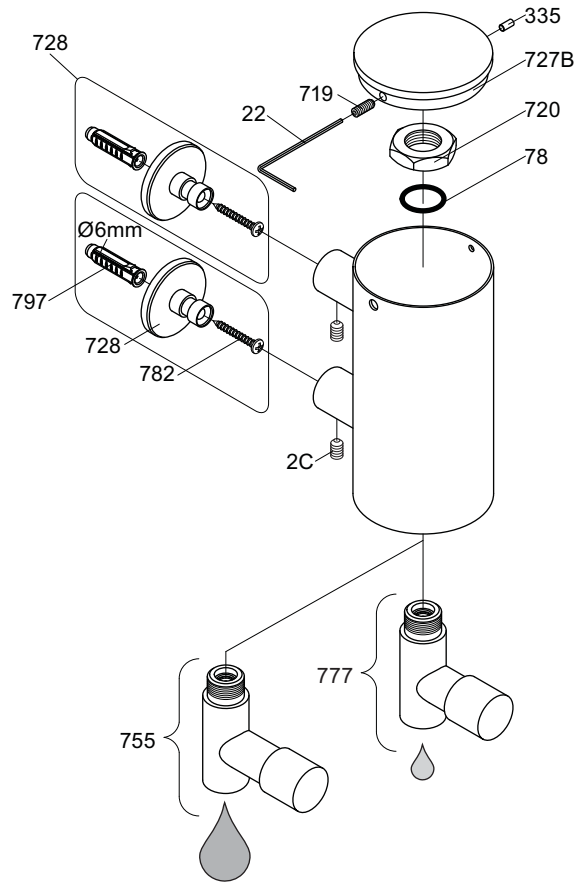

T10

T10JR

VR728: VR728, VR782, VR797

vola®
Lunavej 2
DK-8700 Horsens
Tlf : + 45 7023 5500
Fax: + 45 7023 5511
sales@vola.com
www.vola.com

VOLA T10, T10JR

Date
Jun. 17

Rev.
6

Sheet
SB 42