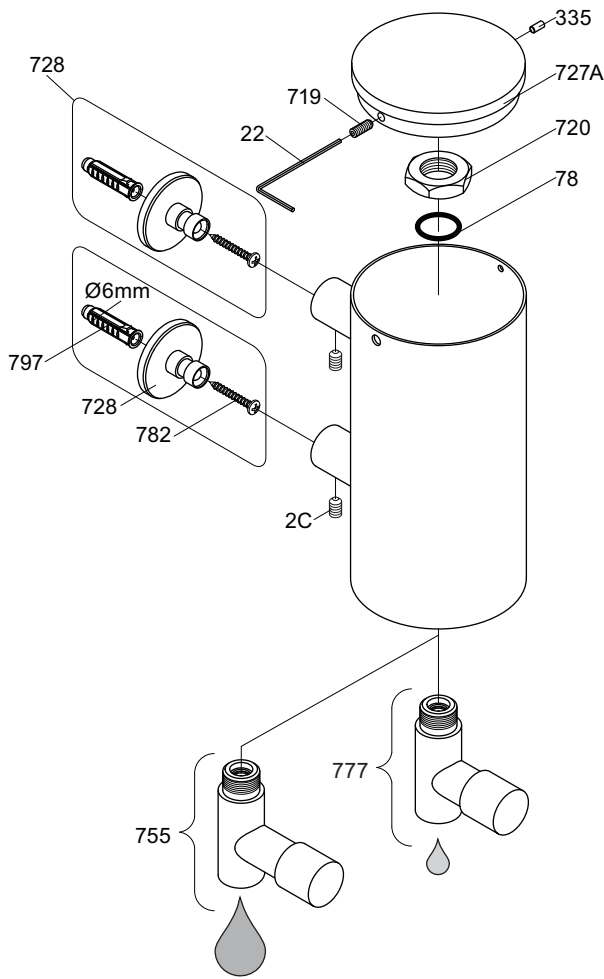

T10

T10JR

VR728: VR728, VR782, VR797

vola®
Lunavej 2
DK-8700 Horsens
Tlf : + 45 7023 5500
Fax: + 45 7023 5511
sales@vola.com
www.vola.com

VOLA T10, T10JR

Date
Jun. 17

Rev.
6

Sheet
SB 42