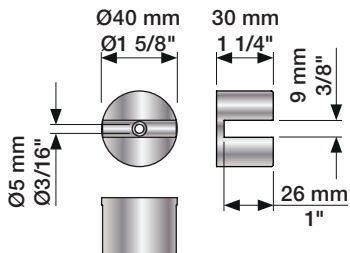

T25/T25G

T25HLD

Please do not use alcohol cleaning detergent on the acrylic shelf!

Bitte nicht die Acryglasplatte mit Spiritus abreiben!

Brug ikke sprit til rengøring af akrylhylden!

Använd inte rengöringsmedel för alkoholhaltigt rengöringsmedel på akrylhyllan!