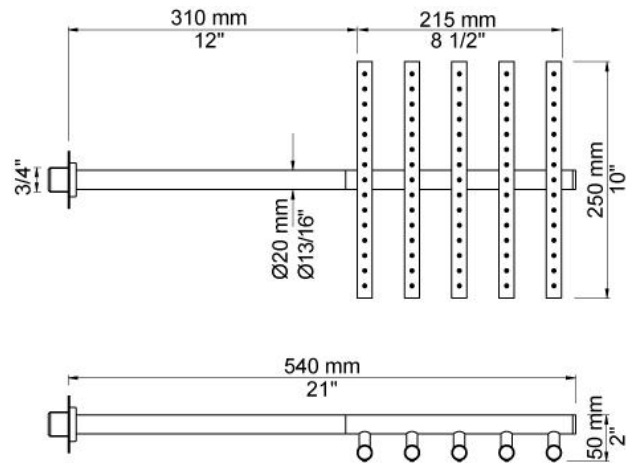

050

Cabezal de ducha a pared.
Compatible con salida 200M (comprada después de 1995). Incluida arandela de 60 mm

Flujo

	Bar:	1,0	2,0	3,0	4,0	5,0
050	(l/min)	13,3	18,8	23,0	26,6	29,7

Disponible en colores

02 Gris	25 Rosa
04 Azul claro	27 Negro mate
05 Naranja	28 Blanco mate
06 Verde claro	60 Negro
08 Amarillo	61 Negro cepillado
09 Gris oscuro	62 Negro profundo
12 Mocca	63 Cobre
14 Rojo brillante	64 Cobre cepillado
15 Azul oscuro	65 Oro
17 Negro gloss	70 Oro cepillado
18 Blanco	Acero inoxidable cepillado
19 Latón natural	Color 68, Plata
20 Cromo cepillado	Cromo
21 Rojo carmin