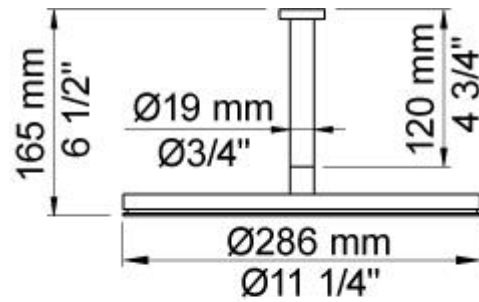

--

Fecha:
Cliente:
Proyecto:

**060A**

Cabezal de ducha, circular a techo

**Flujo**

	Bar:	1,0	2,0	3,0	4,0	5,0
060A	(l/min)	12,7	18,0	22,0	25,4	28,4

**Disponible en colores**

02 Gris	25 Rosa
04 Azul claro	27 Negro mate
05 Naranja	28 Blanco mate
06 Verde claro	60 Negro
08 Amarillo	61 Negro cepillado
09 Gris oscuro	62 Negro profundo
12 Mocca	63 Cobre
14 Rojo brillante	64 Cobre cepillado
15 Azul oscuro	65 Oro
17 Negro gloss	70 Oro cepillado
18 Blanco	Acero inoxidable cepillado
19 Latón natural	Color 68, Plata
20 Cromo cepillado	Cromo
21 Rojo carmin	