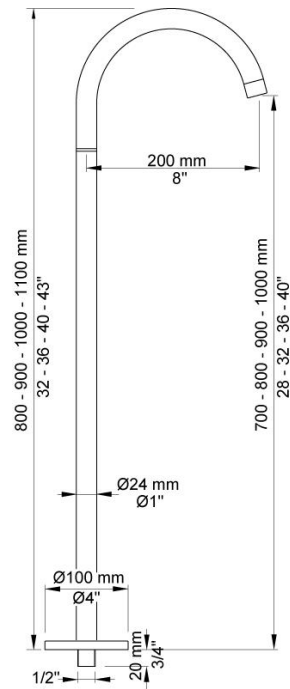

090FM

Caño giratorio para montaje a suelo.
Altura: 800 mm (standard).

Flujo

	Bar:	1,0	2,0	3,0	4,0	5,0
090FM ¹⁾	(l/min)	17,3	24,5	30,0	30,0	30,0

¹⁾ 5200 thermostatic mixer

Disponible en colores

02 Gris	25 Rosa
04 Azul claro	27 Negro mate
05 Naranja	28 Blanco mate
06 Verde claro	60 Negro
08 Amarillo	61 Negro cepillado
09 Gris oscuro	62 Negro profundo
12 Mocca	63 Cobre
14 Rojo brillante	64 Cobre cepillado
15 Azul oscuro	65 Oro
17 Negro gloss	70 Oro cepillado
18 Blanco	Acero inoxidable cepillado
19 Latón natural	Color 68, Plata
20 Cromo cepillado	Cromo
21 Rojo carmin