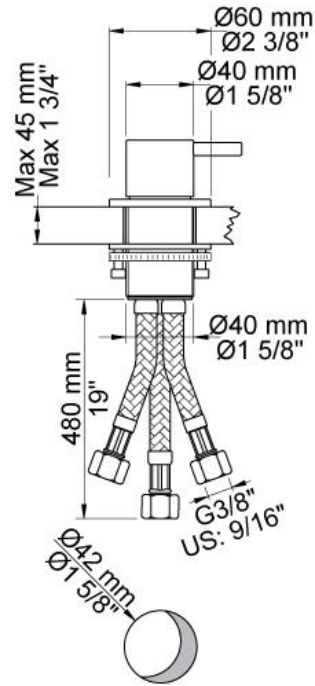

--

Fecha:
Cliente:
Proyecto:

2500

Mezclador monomando sobre encimera para caudal alto.

Flujo

	Bar:	1,0	2,0	3,0	4,0	5,0
2500	(l/min)	10,8	15,3	18,7	21,6	24,1

Disponible en colores

02 Gris	25 Rosa
04 Azul claro	27 Negro mate
05 Naranja	28 Blanco mate
06 Verde claro	60 Negro
08 Amarillo	61 Negro cepillado
09 Gris oscuro	62 Negro profundo
12 Mocca	63 Cobre
14 Rojo brillante	64 Cobre cepillado
15 Azul oscuro	65 Oro
17 Negro gloss	70 Oro cepillado
18 Blanco	Acero inoxidable cepillado
19 Latón natural	Color 68, Plata
20 Cromo cepillado	Cromo
21 Rojo carmin	