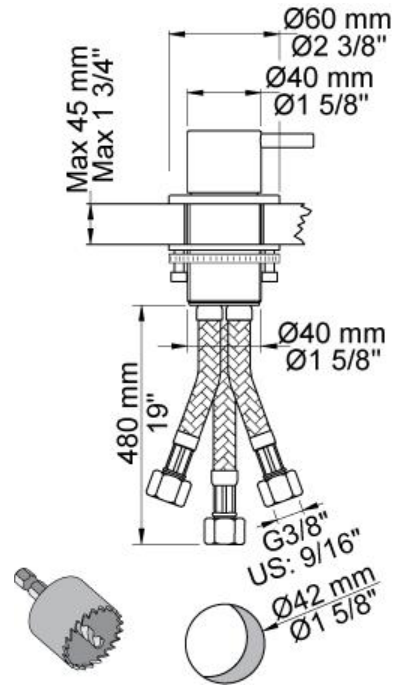

--

Fecha:
Cliente:
Proyecto:

500

Mezclador monomando 1¼" sobre encimera.

Flujo

	Bar:	1,0	2,0	3,0	4,0	5,0
500	(l/min)	7,2	10,2	12,5	14,4	16,1

Disponible en colores

02 Gris	25 Rosa
04 Azul claro	27 Negro mate
05 Naranja	28 Blanco mate
06 Verde claro	60 Negro
08 Amarillo	61 Negro cepillado
09 Gris oscuro	62 Negro profundo
12 Mocca	63 Cobre
14 Rojo brillante	64 Cobre cepillado
15 Azul oscuro	65 Oro
17 Negro gloss	70 Oro cepillado
18 Blanco	Acero inoxidable cepillado
19 Latón natural	Color 68, Plata
20 Cromo cepillado	Cromo
21 Rojo carmin	