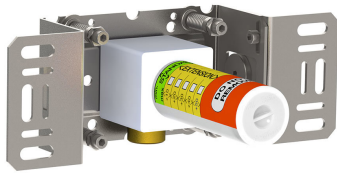

--

Fecha:
Cliente:
Proyecto:

020
Caño fijo de 225 mm.

200M
Salida separada.

500
Mezclador monomando 1 1/4" sobre encimera.