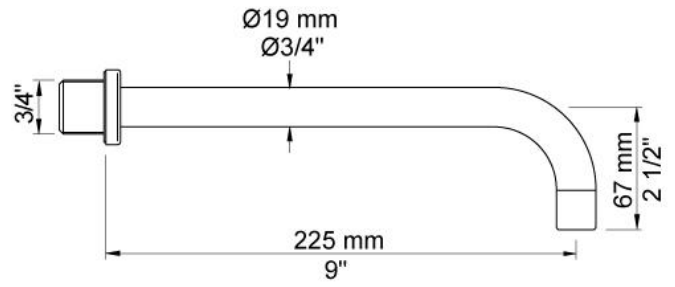

--

Fecha:
Cliente:
Proyecto:

020
Caño fijo de 225 mm.

200M
Salida separada.

500
Mezclador monomando 1 1/4" sobre encimera.