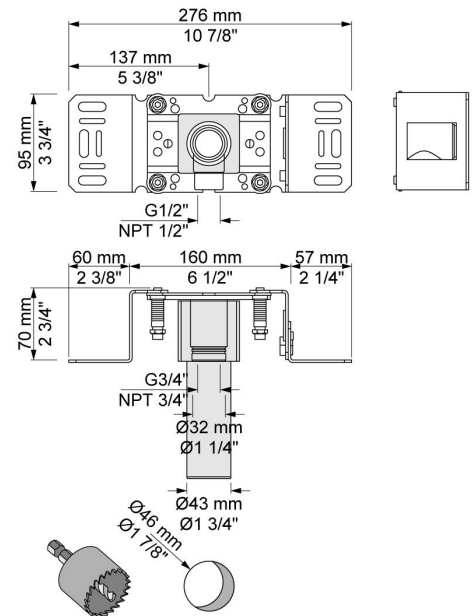

--

Fecha:
Cliente:
Proyecto:

020
Caño fijo de 225 mm.

200M
Salida separada.

500
Mezclador monomando 1 1/4" sobre encimera.