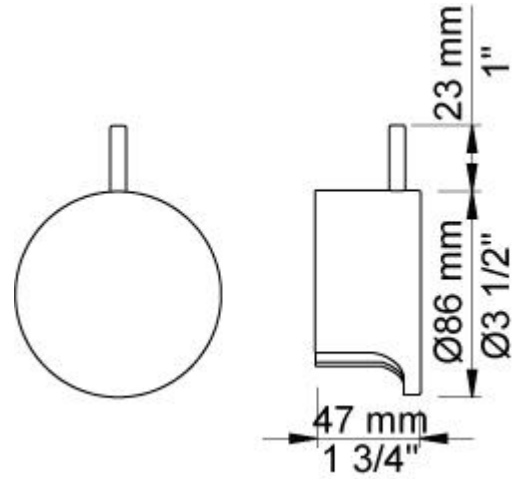

--

Fecha:
Cliente:
Proyecto:

A24G

Mando y tapón para A24.

Flujo

	Bar:	1,0	2,0	3,0	4,0	5,0
A24G	(l/min)	19,6	27,8	34,0	39,3	43,9

**Disponible en colores**

02 Gris	25 Rosa
04 Azul claro	27 Negro mate
05 Naranja	28 Blanco mate
06 Verde claro	60 Negro
08 Amarillo	61 Negro cepillado
09 Gris oscuro	62 Negro profundo
12 Mocca	63 Cobre
14 Rojo brillante	64 Cobre cepillado
15 Azul oscuro	65 Oro
17 Negro gloss	70 Oro cepillado
18 Blanco	Acero inoxidable cepillado
19 Latón natural	Color 68, Plata
20 Cromo cepillado	Cromo
21 Rojo carmin	