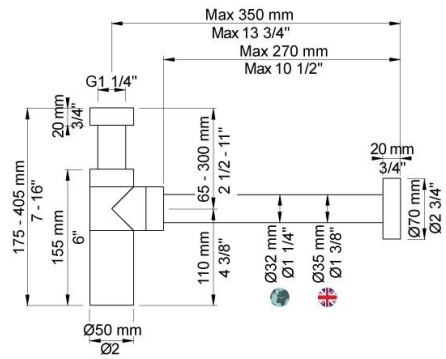

--

Fecha:
Cliente:
Proyecto:

A34

Sifón de 1¼".

Disponible en colores

02 Gris	25 Rosa
04 Azul claro	27 Negro mate
05 Naranja	28 Blanco mate
06 Verde claro	60 Negro
08 Amarillo	61 Negro cepillado
09 Gris oscuro	62 Negro profundo
12 Mocca	63 Cobre
14 Rojo brillante	64 Cobre cepillado
15 Azul oscuro	65 Oro
17 Negro gloss	70 Oro cepillado
18 Blanco	Acero inoxidable cepillado
19 Latón natural	Color 68, Plata
20 Cromo cepillado	Cromo
21 Rojo carmin	