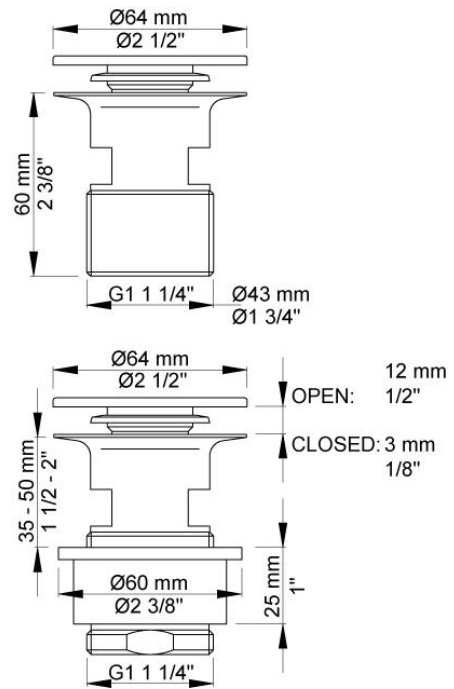

--

Fecha:
Cliente:
Proyecto:

A62

Válvula "up & down" manual de 1¼" para lavabo con rebosadero.

Disponible en colores

02 Gris	25 Rosa
04 Azul claro	27 Negro mate
05 Naranja	28 Blanco mate
06 Verde claro	60 Negro
08 Amarillo	61 Negro cepillado
09 Gris oscuro	62 Negro profundo
12 Mocca	63 Cobre
14 Rojo brillante	64 Cobre cepillado
15 Azul oscuro	65 Oro
17 Negro gloss	70 Oro cepillado
18 Blanco	Acero inoxidable cepillado
19 Latón natural	Color 68, Plata
20 Cromo cepillado	Cromo
21 Rojo carmin	