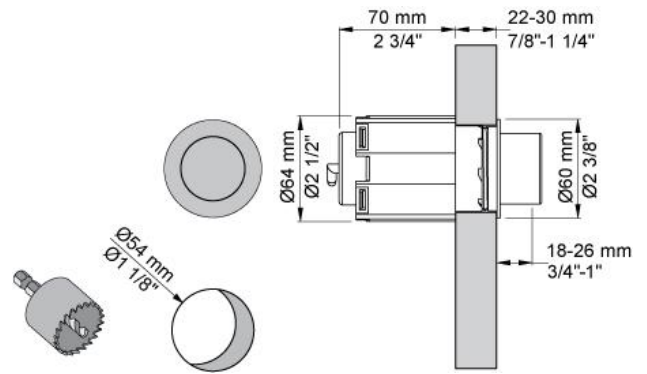

--

Fecha:
Cliente:
Proyecto:

 
---

**A82**

Pulsante pneumático per Geberit, compatibile con cassette Kappa, Omega Delta.

**Disponibile en colores**

02 Gris	25 Rosa
04 Azul claro	27 Negro mate
05 Naranja	28 Blanco mate
06 Verde claro	60 Negro
08 Amarillo	61 Negro cepillado
09 Gris oscuro	62 Negro profundo
12 Mocca	63 Cobre
14 Rojo brillante	64 Cobre cepillado
15 Azul oscuro	65 Oro
17 Negro gloss	70 Oro cepillado
18 Blanco	Acero inoxidable cepillado
19 Latón natural	Color 68, Plata
20 Cromo cepillado	Cromo
21 Rojo carmin	