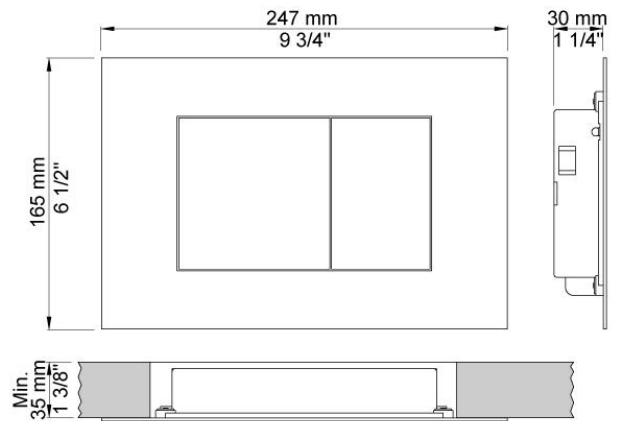

--

Fecha:
Cliente:
Proyecto:

A85

Pulsador doble mecánico.

Distancia mínima para empotrar 25 mm.

**Disponible en colores**

02 Gris	25 Rosa
04 Azul claro	27 Negro mate
05 Naranja	28 Blanco mate
06 Verde claro	60 Negro
08 Amarillo	61 Negro cepillado
09 Gris oscuro	62 Negro profundo
12 Mocca	63 Cobre
14 Rojo brillante	64 Cobre cepillado
15 Azul oscuro	65 Oro
17 Negro gloss	70 Oro cepillado
18 Blanco	Acero inoxidable cepillado
19 Latón natural	Color 68, Plata
20 Cromo cepillado	Cromo
21 Rojo carmin	