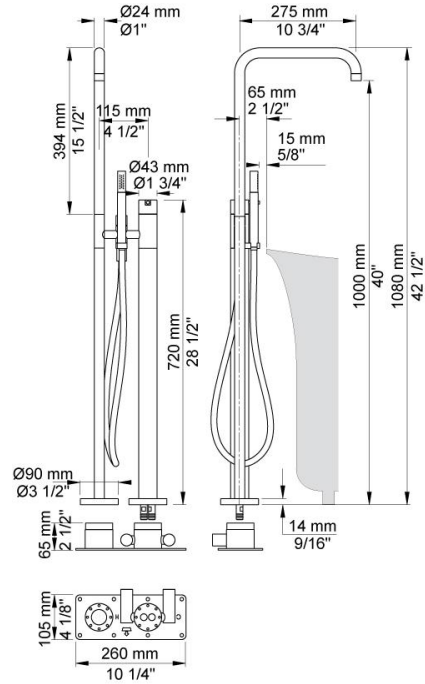

FS1

Mezclador autoportante para bañera con ducha de mano. Caño giratorio. 1080 mm.

FS1 UP = Cuerpo empotrado.

FS1 AP = Parte externa mezclador con ducha de mano.

FS1 con altura de 930 mm, disponible bajo petición.

Si el grosor del pavimento es superior a 15 mm se utilizarán extensiones que deberán solicitarse en el momento del pedido.

Flujo

	Bar:	1,0	2,0	3,0	4,0	5,0
FS1¹⁾	(l/min)	11,0	15,5	19,0	21,9	24,5
T2	(l/min)	5,2	7,3	9,0	9,0	9,0
FS1²⁾	(l/min)	12,7	18,0	22,0	25,4	28,4

¹⁾ Standard Aerator VR624D

²⁾ Strainer VR624E

Disponible en colores

02 Gris	25 Rosa
04 Azul claro	27 Negro mate
05 Naranja	28 Blanco mate
06 Verde claro	60 Negro
08 Amarillo	61 Negro cepillado
09 Gris oscuro	62 Negro profundo
12 Mocca	63 Cobre
14 Rojo brillante	64 Cobre cepillado
15 Azul oscuro	65 Oro
17 Negro gloss	70 Oro cepillado
18 Blanco	Acero inoxidable cepillado
19 Latón natural	Color 68, Plata
20 Cromo cepillado	Cromo
21 Rojo carmin