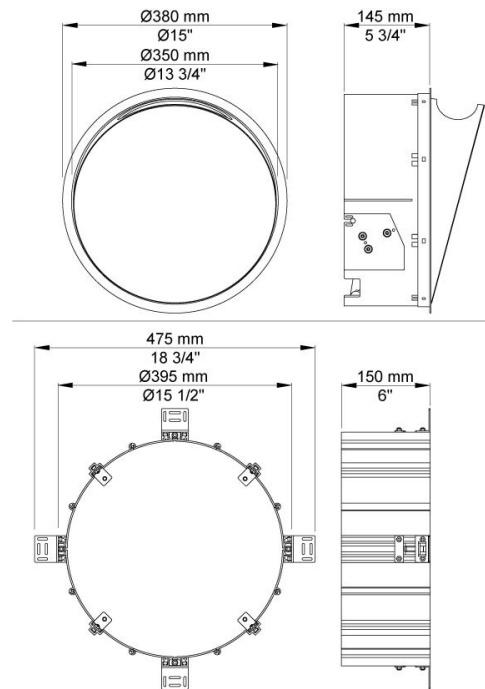

RS1

Contenedor para empotrar. Profundidad cuerpo empotrado: 150 mm.
Diámetro incluyendo la arandela: 380 mm. Capacidad de 2,5 Litros.
Bolsas para RS1 39 cm x 28 cm. La parte exterior consiste en: Material de la arandela: Cromado brillante, latón natural, cromo satinado, acero inoxidable o 15 colores esmaltados diferentes. Material del contenedor: PC/ABS lacado.

Disponible en colores

02 Gris	25 Rosa
04 Azul claro	27 Negro mate
05 Naranja	28 Blanco mate
06 Verde claro	60 Negro
08 Amarillo	61 Negro cepillado
09 Gris oscuro	62 Negro profundo
12 Mocca	63 Cobre
14 Rojo brillante	64 Cobre cepillado
15 Azul oscuro	65 Oro
17 Negro gloss	70 Oro cepillado
18 Blanco	Acero inoxidable cepillado
19 Latón natural	Color 68, Plata
20 Cromo cepillado	Cromo
21 Rojo carmin