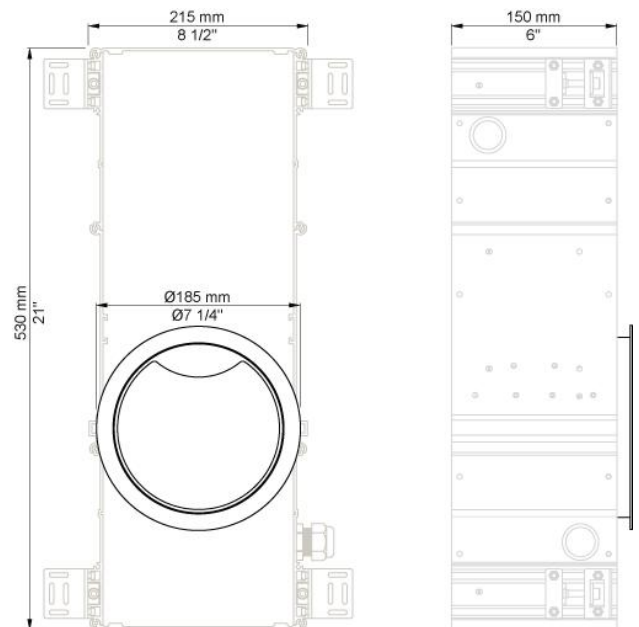

RS10

Dispensador de jabón electrónico.

Disponibile para jabón líquido/espuma.

Espesor de pared: mínimo, 12 mm; máximo, 25 mm

Se activa una luz dentro del dispensador por presencia.

Se puede desactivar.

Se activa un indicador de nivel de jabón (verde - rojo).

Red de alimentación 110 – 230 V. Transformador incluido.

Protección contra vandalismo y contra la activación involuntaria.

Colores: negro y blanco.

Arandela acabada en: cromo pulido, latón natural, cromo cepillado, acero inoxidable cepillado o 15 colores esmaltados.

Disponibile en colores

02 Gris	25 Rosa
04 Azul claro	27 Negro mate
05 Naranja	28 Blanco mate
06 Verde claro	60 Negro
08 Amarillo	61 Negro cepillado
09 Gris oscuro	62 Negro profundo
12 Mocca	63 Cobre
14 Rojo brillante	64 Cobre cepillado
15 Azul oscuro	65 Oro
17 Negro gloss	70 Oro cepillado
18 Blanco	Acero inoxidable cepillado
19 Latón natural	Color 68, Plata
20 Cromo cepillado	Cromo
21 Rojo carmin