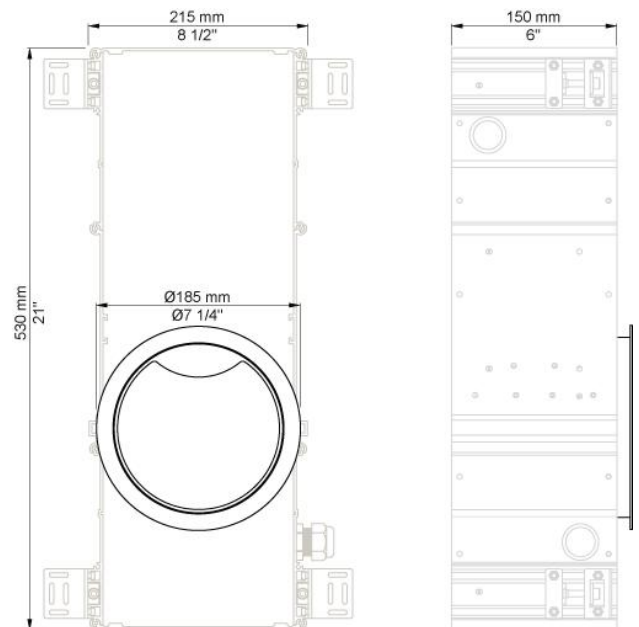

RS10

Dispensador de jabón electrónico.

Disponibile para jabón líquido/espuma.

Espesor de pared: Min. 12 mm, max. 25 mm.

Se activa una luz dentro del dispensador por presencia.

Se puede desactivar.

Se activa un indicador de nivel de jabón (verde - rojo).

Red de alimentación 110 – 230 V . Transformador incluido.

Protección contra vandalismo y contra la activación involuntaria .

Colores: Negro y blanco.

Arandela, acabado en: cromo pulido, latón natural, cromo cepillado, acero inoxidable cepillado ó 15 colores esmaltados.

Disponibile en colores

02 Gris	25 Rosa
04 Azul claro	27 Negro mate
05 Naranja	28 Blanco mate
06 Verde claro	60 Negro
08 Amarillo	61 Negro cepillado
09 Gris oscuro	62 Negro profundo
12 Mocca	63 Cobre
14 Rojo brillante	64 Cobre cepillado
15 Azul oscuro	65 Oro
17 Negro gloss	70 Oro cepillado
18 Blanco	Acero inoxidable cepillado
19 Latón natural	Color 68, Plata
20 Cromo cepillado	Cromo
21 Rojo carmin