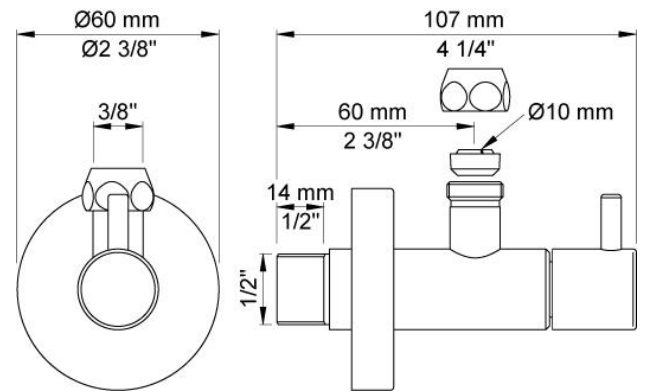

--

Fecha:
Cliente:
Proyecto:

**S10**

Válvula de paso de ½".

**Flujo**

	Bar:	1,0	2,0	3,0	4,0	5,0
S10	(l/min)	15,6	22,1	27,0	31,2	34,9

**Disponible en colores**

02 Gris	25 Rosa
04 Azul claro	27 Negro mate
05 Naranja	28 Blanco mate
06 Verde claro	60 Negro
08 Amarillo	61 Negro cepillado
09 Gris oscuro	62 Negro profundo
12 Mocca	63 Cobre
14 Rojo brillante	64 Cobre cepillado
15 Azul oscuro	65 Oro
17 Negro gloss	70 Oro cepillado
18 Blanco	Acero inoxidable cepillado
19 Latón natural	Color 68, Plata
20 Cromo cepillado	Cromo
21 Rojo carmin	