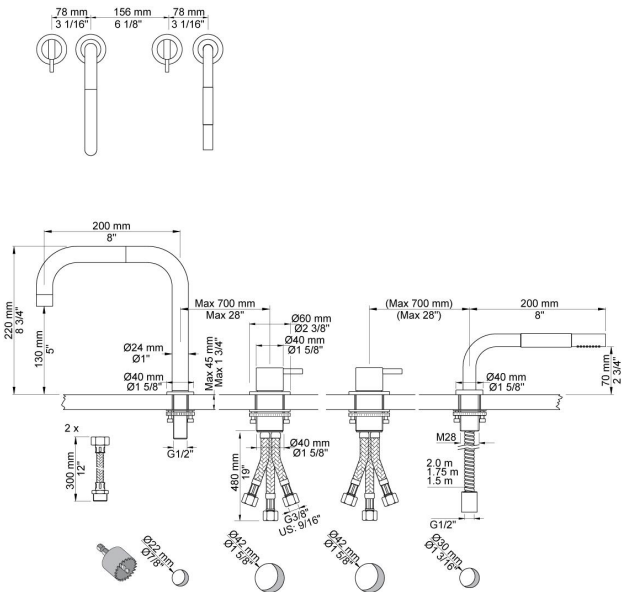

--

Fecha:
Cliente:
Proyecto:

PSB Singapore

SC10

Mezclador monomando 2500 x 2 con caño giratorio doble 090D y ducha de mano T1.

Flujo

	Bar:	1,0	2,0	3,0	4,0	5,0
090D	(l/min)	10,4	14,7	18,0	20,8	23,2
T1	(l/min)	5,8	8,2	10,0	11,6	12,9

090D

Caño giratorio doble.
 Altura de 220 mm.
 Orificio caño: 22 mm.

2500

Mezclador monomando sobre encimera para caudal alto.

T1

Ducha de mano extraíble sobre encimera con flexo.
 Grosor máximo encimera: 45 mm.
 Orificio: 30 mm.