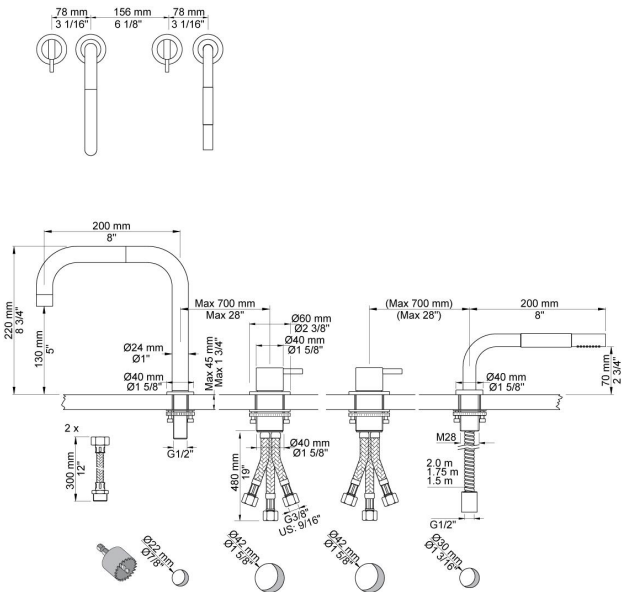

--

Fecha:
Cliente:
Proyecto:

PSB Singapore

SC10

Mezclador monomando 2500 x 2 con caño giratorio doble 090D y ducha de mano T1.

Flujo

	Bar:	1,0	2,0	3,0	4,0	5,0
090D	(l/min)	10,4	14,7	18,0	20,8	23,2
T1	(l/min)	5,8	8,2	10,0	11,6	12,9

090D
 Caño giratorio doble.
 Altura de 220 mm.
 Orificio caño: 22 mm.

2500
 Mezclador monomando sobre encimera para caudal alto.

T1
 Ducha de mano extraíble sobre encimera con flexo.
 Grosor máximo encimera: 45 mm.
 Orificio: 30 mm.