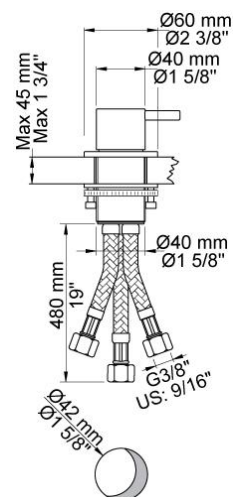

--

Fecha:
Cliente:
Proyecto:

PSB Singapore

SC10

Mezclador monomando 2500 x 2 con caño giratorio doble 090D y ducha de mano T1.

Flujo

	Bar:	1,0	2,0	3,0	4,0	5,0
090D	(l/min)	10,4	14,7	18,0	20,8	23,2
T1	(l/min)	5,8	8,2	10,0	11,6	12,9

090D
 Caño giratorio doble.
 Altura de 220 mm.
 Orificio caño: 22 mm.

2500
 Mezclador monomando sobre encimera para caudal alto.

T1
 Ducha de mano extraíble sobre encimera con flexo.
 Grosor máximo encimera: 45 mm.
 Orificio: 30 mm.