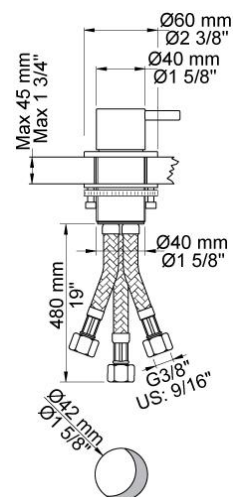

--

Fecha:
Cliente:
Proyecto:

PSB Singapore

SC10

Mezclador monomando 2500 x 2 con caño giratorio doble 090D y ducha de mano T1.

Flujo

	Bar:	1,0	2,0	3,0	4,0	5,0
090D	(l/min)	10,4	14,7	18,0	20,8	23,2
T1	(l/min)	5,8	8,2	10,0	11,6	12,9

090D

Caño giratorio doble.
 Altura de 220 mm.
 Orificio caño: 22 mm.

2500

Mezclador monomando sobre encimera para caudal alto.

T1

Ducha de mano extraíble sobre encimera con flexo.
 Grosor máximo encimera: 45 mm.
 Orificio: 30 mm.