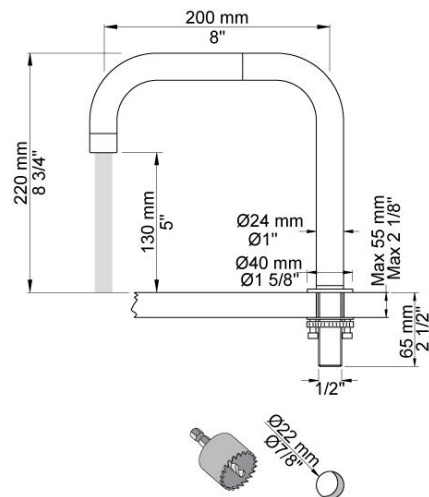

--

Fecha:
Cliente:
Proyecto:

PSB Singapore

SC10

Mezclador monomando 2500 x 2 con caño giratorio doble 090D y ducha de mano T1.

Flujo

	Bar:	1,0	2,0	3,0	4,0	5,0
090D	(l/min)	10,4	14,7	18,0	20,8	23,2
T1	(l/min)	5,8	8,2	10,0	11,6	12,9

090D
 Caño giratorio doble.
 Altura de 220 mm.
 Orificio caño: 22 mm.

2500
 Mezclador monomando sobre encimera para caudal alto.

T1
 Ducha de mano extraíble sobre encimera con flexo.
 Grosor máximo encimera: 45 mm.
 Orificio: 30 mm.