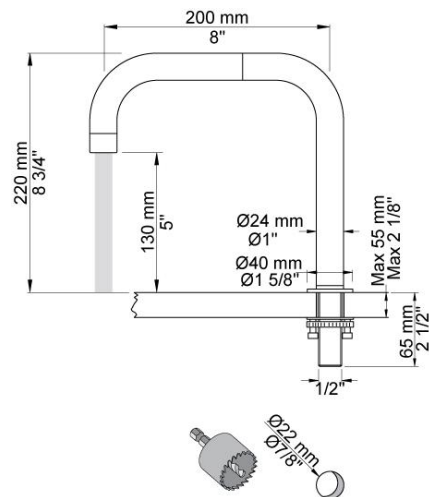

--

Fecha:
Cliente:
Proyecto:

PSB Singapore

SC10

Mezclador monomando 2500 x 2 con caño giratorio doble 090D y ducha de mano T1.

Flujo

	Bar:	1,0	2,0	3,0	4,0	5,0
090D	(l/min)	10,4	14,7	18,0	20,8	23,2
T1	(l/min)	5,8	8,2	10,0	11,6	12,9

090D

Caño giratorio doble.
 Altura de 220 mm.
 Orificio caño: 22 mm.

2500

Mezclador monomando sobre encimera para caudal alto.

T1

Ducha de mano extraíble sobre encimera con flexo.
 Grosor máximo encimera: 45 mm.
 Orificio: 30 mm.