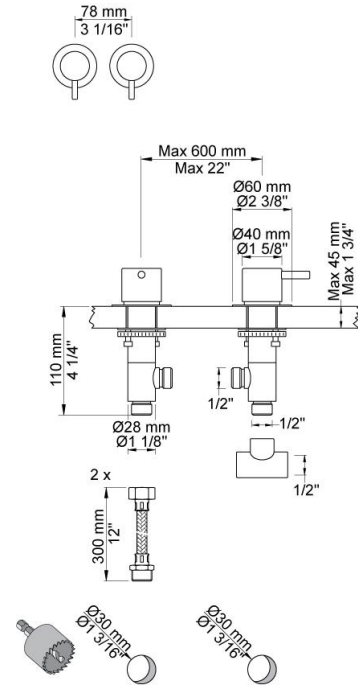

--

Fecha:
Cliente:
Proyecto:

PSB Singapore

SC2

Mezclador doble mando S50DH + S50D para uso con A24.
A24 se vende por separado.

Flujo

	Bar:	1,0	2,0	3,0	4,0	5,0
SC2	(l/min)	28,9	40,8	50,0	57,7	64,5
SC2 - A24	(l/min)	11,3	15,9	19,5	22,5	25,2

**S50**

Válvula de paso con válvula cerámica de no retorno, arandela 001G de 60 mm.

Entrada / salida: 1/2".

Orificio: 30 mm.