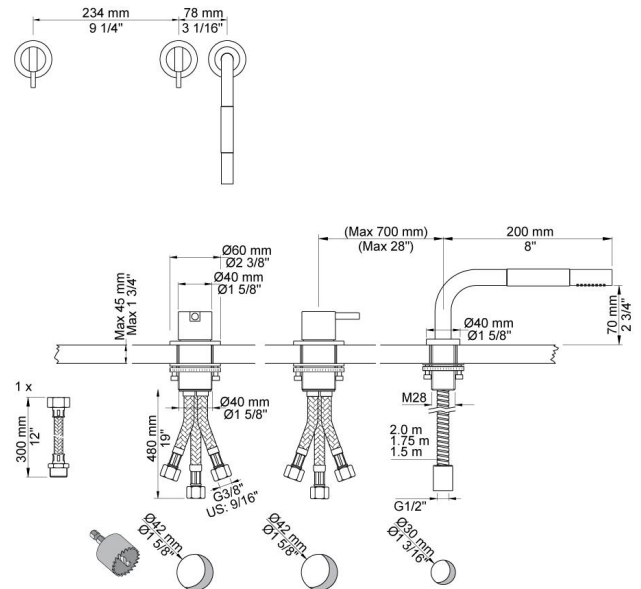

SC3

Mezclador monomando 2500 x 2 para uso con A24 con ducha de mano T1.

A24 se vende por separado.

Flujo

	Bar:	1,0	2,0	3,0	4,0	5,0
2500¹⁾	(l/min)	10,8	15,3	18,7	21,6	24,1
2500²⁾	(l/min)	8,7	12,2	15,0	17,3	19,4
T1	(l/min)	5,8	8,2	10,0	11,6	12,9

¹⁾ Sin salida

²⁾ A24

Disponible en colores

02 Gris	25 Rosa
04 Azul claro	27 Negro mate
05 Naranja	28 Blanco mate
06 Verde claro	60 Negro
08 Amarillo	61 Negro cepillado
09 Gris oscuro	62 Negro profundo
12 Mocca	63 Cobre
14 Rojo brillante	64 Cobre cepillado
15 Azul oscuro	65 Oro
17 Negro gloss	70 Oro cepillado
18 Blanco	Acero inoxidable cepillado
19 Latón natural	Color 68, Plata
20 Cromo cepillado	Cromo
21 Rojo carmin