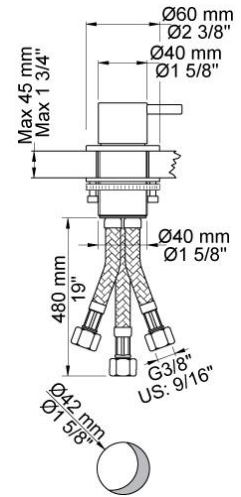

--

Fecha:
Cliente:
Proyecto:

PSB Singapore

SC3

Mezclador monomando 2500 x 2 para uso con A24 con ducha de mano T1.

A24 se vende por separado.

Flujo

	Bar:	1,0	2,0	3,0	4,0	5,0
2500 ¹⁾	(l/min)	10,8	15,3	18,7	21,6	24,1
2500 ²⁾	(l/min)	8,7	12,2	15,0	17,3	19,4
T1	(l/min)	5,8	8,2	10,0	11,6	12,9

2500
Mezclador monomando sobre encimera para caudal alto.

T1
Ducha de mano extraíble sobre encimera con flexo.
Grosor máximo encimera: 45 mm.
Orificio: 30 mm.