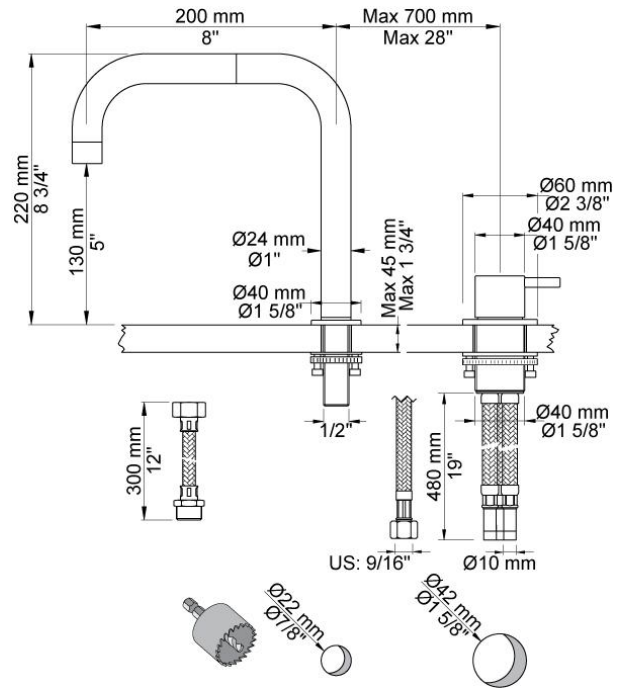

--

Fecha:
Cliente:
Proyecto:

PSB Singapore

SC5

Mezclador monomando 2500 con caño giratorio doble 090D.

Flujo

	Bar:	1,0	2,0	3,0	4,0	5,0
SC5	(l/min)	10,4	14,7	18,0	20,8	23,2

Disponible en colores

090D
 Caño giratorio doble.
 Altura de 220 mm.
 Orificio caño: 22 mm.

2500
 Mezclador monomando sobre encimera para caudal alto.