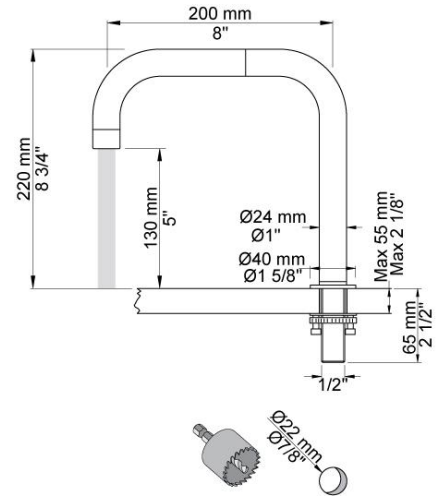

--

Fecha:
Cliente:
Proyecto:

PSB Singapore

SC5

Mezclador monomando 2500 con caño giratorio doble 090D.

Flujo

	Bar:	1,0	2,0	3,0	4,0	5,0
SC5	(l/min)	10,4	14,7	18,0	20,8	23,2

Disponible en colores

090D
 Caño giratorio doble.
 Altura de 220 mm.
 Orificio caño: 22 mm.

2500
 Mezclador monomando sobre encimera para caudal alto.