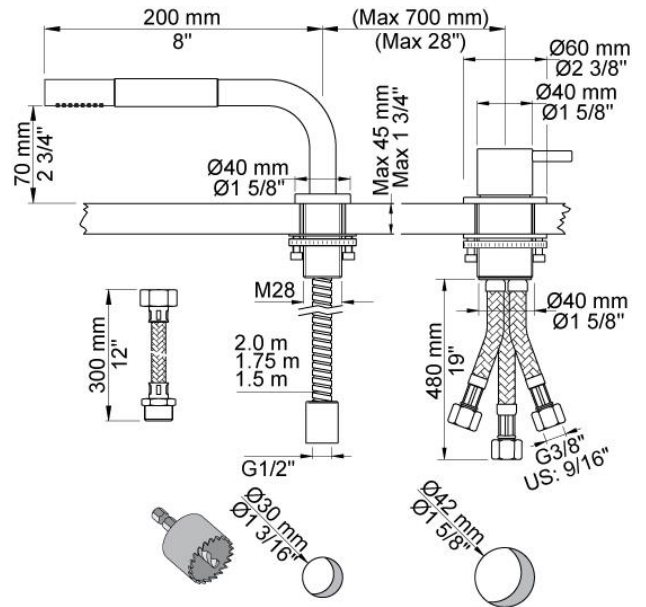

--

Fecha:
Cliente:
Proyecto:

SC9

Mezclador monomando 500 con ducha de mano T1.

Flujo

	Bar:	1,0	2,0	3,0	4,0	5,0
SC9	(l/min)	5,8	8,2	10,0	11,6	12,9

Disponible en colores

02 Gris	25 Rosa
04 Azul claro	27 Negro mate
05 Naranja	28 Blanco mate
06 Verde claro	60 Negro
08 Amarillo	61 Negro cepillado
09 Gris oscuro	62 Negro profundo
12 Mocca	63 Cobre
14 Rojo brillante	64 Cobre cepillado
15 Azul oscuro	65 Oro
17 Negro gloss	70 Oro cepillado
18 Blanco	Acero inoxidable cepillado
19 Latón natural	Color 68, Plata
20 Cromo cepillado	Cromo
21 Rojo carmin	

500
Mezclador monomando 1 1/4" sobre encimera.

T1
Ducha de mano extraíble sobre encimera con flexo.
Grosor máximo encimera: 45 mm.
Orificio: 30 mm.