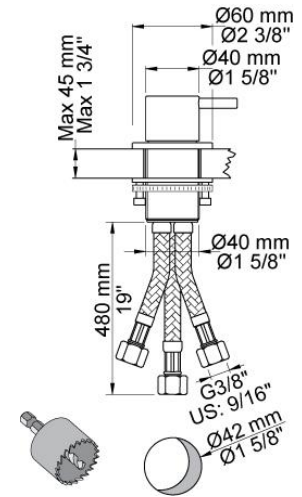

--

Fecha:
Cliente:
Proyecto:

SC9

Mezclador monomando 500 con ducha de mano T1.

Flujo

	Bar:	1,0	2,0	3,0	4,0	5,0
SC9	(l/min)	5,8	8,2	10,0	11,6	12,9

Disponible en colores

02 Gris	25 Rosa
04 Azul claro	27 Negro mate
05 Naranja	28 Blanco mate
06 Verde claro	60 Negro
08 Amarillo	61 Negro cepillado
09 Gris oscuro	62 Negro profundo
12 Mocca	63 Cobre
14 Rojo brillante	64 Cobre cepillado
15 Azul oscuro	65 Oro
17 Negro gloss	70 Oro cepillado
18 Blanco	Acero inoxidable cepillado
19 Latón natural	Color 68, Plata
20 Cromo cepillado	Cromo
21 Rojo carmin	

500
Mezclador monomando 1 1/4" sobre encimera.

T1
Ducha de mano extraíble sobre encimera con flexo.
Grosor máximo encimera: 45 mm.
Orificio: 30 mm.