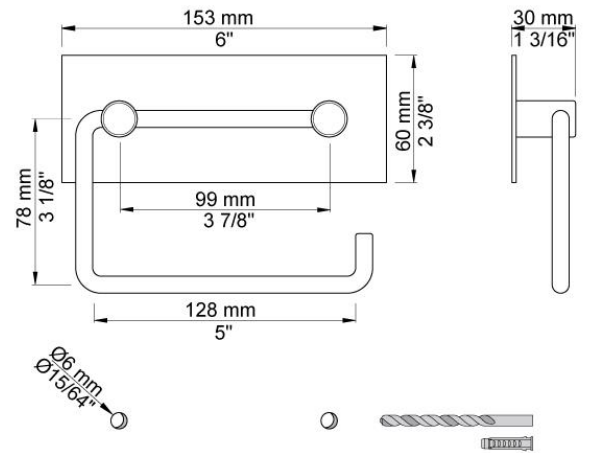

--

Fecha:
Cliente:
Proyecto:

T12

Portarrollos.

**Disponible en colores**

02 Gris	25 Rosa
04 Azul claro	27 Negro mate
05 Naranja	28 Blanco mate
06 Verde claro	60 Negro
08 Amarillo	61 Negro cepillado
09 Gris oscuro	62 Negro profundo
12 Mocca	63 Cobre
14 Rojo brillante	64 Cobre cepillado
15 Azul oscuro	65 Oro
17 Negro gloss	70 Oro cepillado
18 Blanco	Acero inoxidable cepillado
19 Latón natural	Color 68, Plata
20 Cromo cepillado	Cromo
21 Rojo carmin	