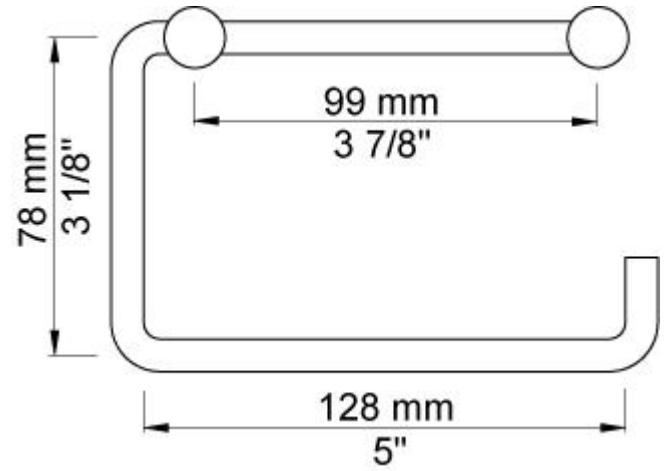

--

Fecha:
Cliente:
Proyecto:

T12-BP

Portarrollos sin placa trasera.

**Disponible en colores**

02 Gris	25 Rosa
04 Azul claro	27 Negro mate
05 Naranja	28 Blanco mate
06 Verde claro	60 Negro
08 Amarillo	61 Negro cepillado
09 Gris oscuro	62 Negro profundo
12 Mocca	63 Cobre
14 Rojo brillante	64 Cobre cepillado
15 Azul oscuro	65 Oro
17 Negro gloss	70 Oro cepillado
18 Blanco	Acero inoxidable cepillado
19 Latón natural	Color 68, Plata
20 Cromo cepillado	Cromo
21 Rojo carmin	