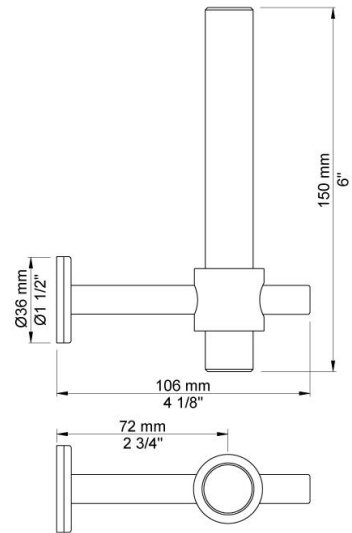

--

Fecha:
Cliente:
Proyecto:

**T14**

Portarrollos auxiliar.

**Disponible en colores**

02 Gris	25 Rosa
04 Azul claro	27 Negro mate
05 Naranja	28 Blanco mate
06 Verde claro	60 Negro
08 Amarillo	61 Negro cepillado
09 Gris oscuro	62 Negro profundo
12 Mocca	63 Cobre
14 Rojo brillante	64 Cobre cepillado
15 Azul oscuro	65 Oro
17 Negro gloss	70 Oro cepillado
18 Blanco	Acero inoxidable cepillado
19 Latón natural	Color 68, Plata
20 Cromo cepillado	Cromo
21 Rojo carmin	