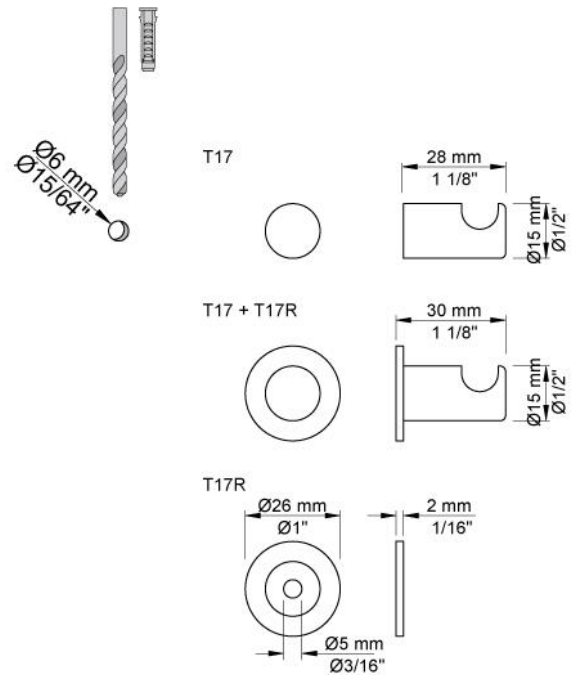

--

Fecha:
Cliente:
Proyecto:

T17

Percha de 28 mm (juego de 4 unidades).

Disponible en colores

02 Gris	25 Rosa
04 Azul claro	27 Negro mate
05 Naranja	28 Blanco mate
06 Verde claro	60 Negro
08 Amarillo	61 Negro cepillado
09 Gris oscuro	62 Negro profundo
12 Mocca	63 Cobre
14 Rojo brillante	64 Cobre cepillado
15 Azul oscuro	65 Oro
17 Negro gloss	70 Oro cepillado
18 Blanco	Acero inoxidable cepillado
19 Latón natural	Color 68, Plata
20 Cromo cepillado	Cromo
21 Rojo carmin	