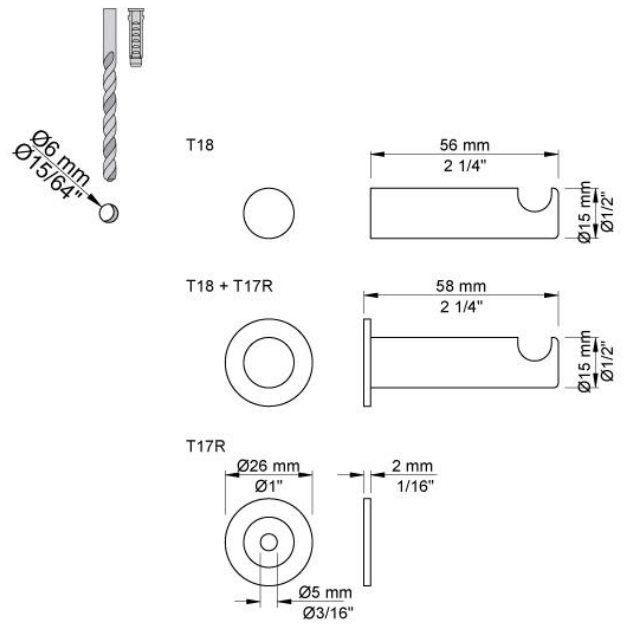

--

Fecha:
Cliente:
Proyecto:

T18

Percha de 56 mm (juego de 4 unidades).

**Disponible en colores**

02 Gris	25 Rosa
04 Azul claro	27 Negro mate
05 Naranja	28 Blanco mate
06 Verde claro	60 Negro
08 Amarillo	61 Negro cepillado
09 Gris oscuro	62 Negro profundo
12 Mocca	63 Cobre
14 Rojo brillante	64 Cobre cepillado
15 Azul oscuro	65 Oro
17 Negro gloss	70 Oro cepillado
18 Blanco	Acero inoxidable cepillado
19 Latón natural	Color 68, Plata
20 Cromo cepillado	Cromo
21 Rojo carmin	