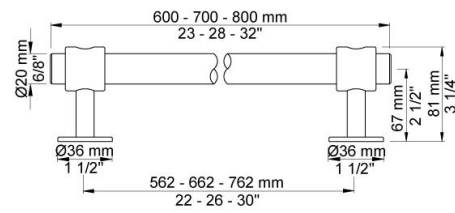

--

Fecha:
Cliente:
Proyecto:

T19

Toallero de 600 mm.

**Disponible en colores**

02 Gris	25 Rosa
04 Azul claro	27 Negro mate
05 Naranja	28 Blanco mate
06 Verde claro	60 Negro
08 Amarillo	61 Negro cepillado
09 Gris oscuro	62 Negro profundo
12 Mocca	63 Cobre
14 Rojo brillante	64 Cobre cepillado
15 Azul oscuro	65 Oro
17 Negro gloss	70 Oro cepillado
18 Blanco	Acero inoxidable cepillado
19 Latón natural	Color 68, Plata
20 Cromo cepillado	Cromo
21 Rojo carmin	