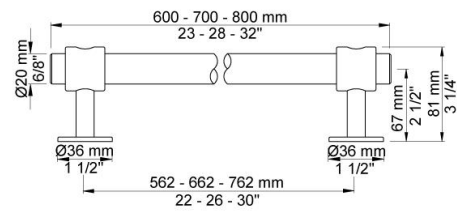

--

Fecha:
Cliente:
Proyecto:

T19

Toallero de 600 mm.

**Disponible en colores**

02 Gris	25 Rosa
04 Azul claro	27 Negro mate
05 Naranja	28 Blanco mate
06 Verde claro	60 Negro
08 Amarillo	61 Negro cepillado
09 Gris oscuro	62 Negro profundo
12 Mocca	63 Cobre
14 Rojo brillante	64 Cobre cepillado
15 Azul oscuro	65 Oro
17 Negro gloss	70 Oro cepillado
18 Blanco	Acero inoxidable cepillado
19 Latón natural	Color 68, Plata
20 Cromo cepillado	Cromo
21 Rojo carmin	