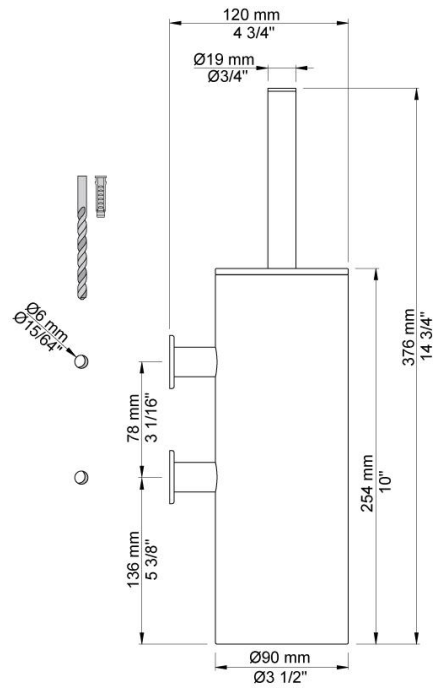

--

Fecha:
Cliente:
Proyecto:

**T33**

Escobillero de pared.

**Disponible en colores**

02 Gris	25 Rosa
04 Azul claro	27 Negro mate
05 Naranja	28 Blanco mate
06 Verde claro	60 Negro
08 Amarillo	61 Negro cepillado
09 Gris oscuro	62 Negro profundo
12 Mocca	63 Cobre
14 Rojo brillante	64 Cobre cepillado
15 Azul oscuro	65 Oro
17 Negro gloss	70 Oro cepillado
18 Blanco	Acero inoxidable cepillado
19 Latón natural	Color 68, Plata
20 Cromo cepillado	Cromo
21 Rojo carmin	