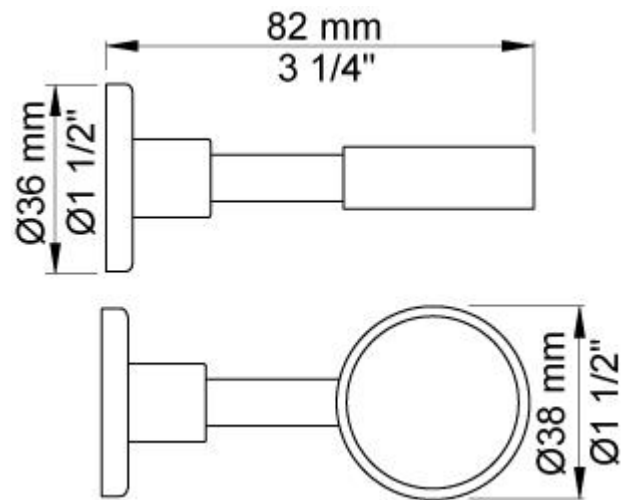

--

Fecha:
Cliente:
Proyecto:

**T4**

Jabonera de anilla.

**Disponible en colores**

02 Gris	25 Rosa
04 Azul claro	27 Negro mate
05 Naranja	28 Blanco mate
06 Verde claro	60 Negro
08 Amarillo	61 Negro cepillado
09 Gris oscuro	62 Negro profundo
12 Mocca	63 Cobre
14 Rojo brillante	64 Cobre cepillado
15 Azul oscuro	65 Oro
17 Negro gloss	70 Oro cepillado
18 Blanco	Acero inoxidable cepillado
19 Latón natural	Color 68, Plata
20 Cromo cepillado	Cromo
21 Rojo carmin	