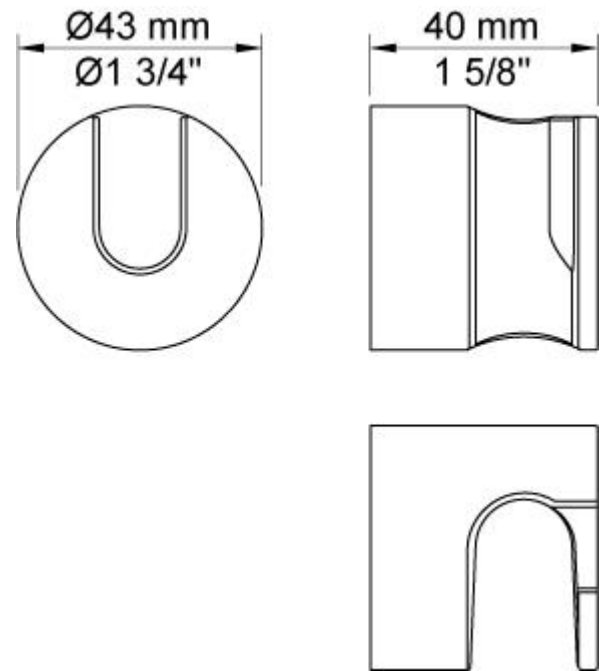

--

Fecha:
Cliente:
Proyecto:

T68

Soporte para ducha de mano.

**Disponible en colores**

19 Latón natural	64 Cobre cepillado
20 Cromo cepillado	65 Oro
28 Blanco mate	70 Oro cepillado
60 Negro	Acero inoxidable cepillado
61 Negro cepillado	Color 68, Plata
62 Negro profundo	Cromo
63 Cobre	