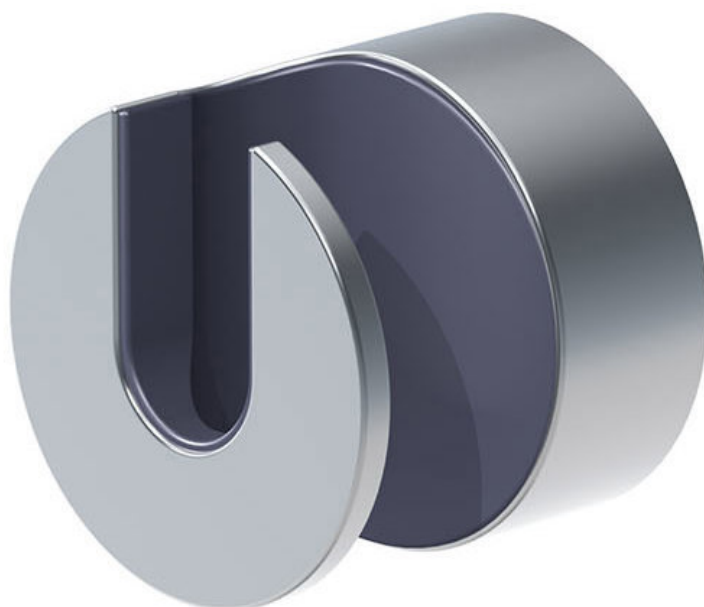

--

Fecha:
Cliente:
Proyecto:

T68

Soporte para ducha de mano.

**Disponible en colores**

19 Latón natural	64 Cobre cepillado
20 Cromo cepillado	65 Oro
28 Blanco mate	70 Oro cepillado
60 Negro	Acero inoxidable cepillado
61 Negro cepillado	Color 68, Plata
62 Negro profundo	Cromo
63 Cobre	